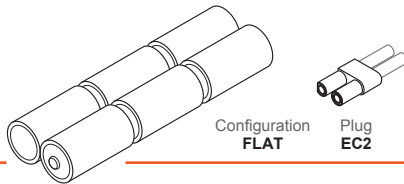

### Surface 1/24 and Micros

4.8V

RDNA0347  
**2200** mAh

Configuration  
STICK Plug  
MICRO

RDNA0348  
**2200** mAh

Configuration  
FLAT 3-1 Plug  
MICRO

7.2V

RDNA0346  
**260** mAh