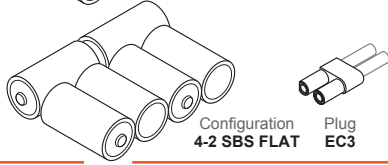

Configuration
4-2 SBS FLAT Plug
EC3

RDNA0344
1750 mAh