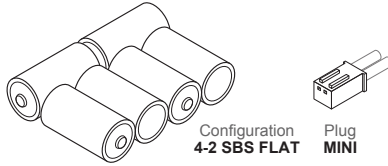

RDNA0091TR  
**1600** mAh

Configuration  
SBS-FLAT Plug  
TRA

RDNA0133  
**1750** mAh

Configuration  
4-2 SBS FLAT Plug  
EC3

RDNA0344  
**1750** mAh

Configuration  
4-2 SBS FLAT Plug  
MINI