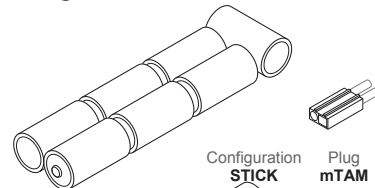

### Airsoft

8.4V

RDNA0137  
**1600** mAh

Configuration  
SADDLE  
STICK Plug  
mTAM

RDNA0138  
**1600** mAh

Configuration  
STICK Plug  
mTAM

9.6V

RDNA0135  
**1600** mAh