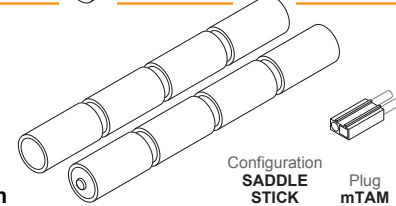

### Airsoft

8.4V

RDNA0137  
**1600** mAh

Configuration  
SADDLE  
STICK Plug  
mTAM

RDNA0138  
**1600** mAh

Configuration  
STICK Plug  
mTAM

9.6V

RDNA0135  
**1600** mAh